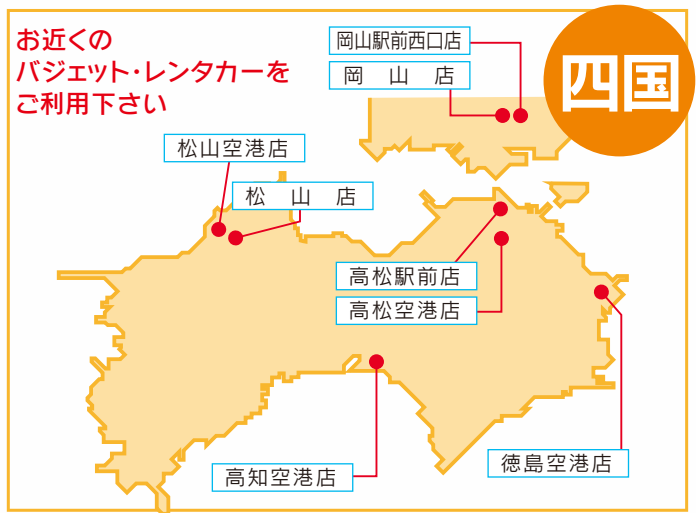

● レンタカー予約ならバジェットレンタカー。旅行や出張などのビジネス利用に

● お申込み・お問合せは

Budget® **バジェット・レンタカー**

UNIV. CO-OP

大学生協へ

対象期間 2024 4月1日(月)~9月30日(月) 対応地区:九州・四国

※営業時間は公式ホームページをご確認ください。
※利用可能店舗は状況により変更になる可能性があります。

※プラン除外日:4月27日~5月5日・8月10日~8月15日 ★紙面掲載店舗が対象です。(SS店、取次店除く)

■ バジェット・レンタカー店舗 (https://www.budgetrentacar.co.jp/shop/)

1泊2日以上のご利用で **1台 10%OFF**

2泊3日以上のご利用で **1台 15%OFF**

※ 表面料金表の価格より割引致します。
※ オプションは割引対象外です。(基本料金のみ割引対象となります。)
※ 割引は基本料金の合計に適用されます。

■ 注意事項
 ・初心者マークの貸出は行っておりません。
 ・貸出・ご返却は営業時間内にお願致します。
 ・燃料は満タンにてご返却下さい。
 (ガソリン満タン不要オプションは除く。)
 ・セーフティパック加入可(対象エリア:四国、九州)